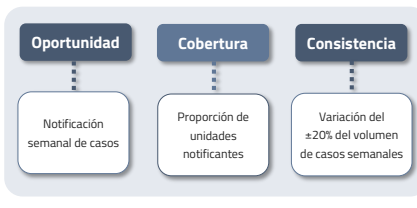

Principales criterios de evaluación

¿PARA QUÉ SE REALIZA?

- → Permite describir, cuantificar y entender el comportamiento poblacional de enfermedades de interés epidemiológico y orientar la ejecución de acciones para su prevención y control.
- → Genera datos epidemiológicos válidos y confiables acerca de padecimientos de interés epidemiológico
- → *Boletines Semanales de Casos Nuevos de Enfermedad Sujeta a Vigilancia Epidemiológica*, de consulta pública
- → Permite la identificación oportuna de casos y brotes de potencial epidémico

BOLETÍN SEMANAL

- → Medio de difusión de la morbilidad sujeta a vigilancia epidemiológica convencional del SINAVE, dando cumplimiento al numeral 10.1 de la Norma Oficial Mexicana NOM-017-SSA2-2012, Para la vigilancia epidemiológica.
- → Su publicación es semanal y difunde la información de las 147 enfermedades establecidas en el formato SUIVE-1 y adicionales de interés local o regional.

UBICACIÓN

La Coordinación Estatal de SUIVE está adscrita a la Dirección General de Promoción a la Salud y Prevención de Enfermedades de la Secretaría de Salud Pública.

Se ubica en Avenida Antonia Ruiz s/n, entre Blvd. Solidaridad y Sufragio Efectivo. Col. Emiliano Zapata C.P. 83280 en Hermosillo, Sonora.

REFERENCIAS BIBLIOGRÁFICAS

1. NORMA Oficial Mexicana NOM-017-SSA2-2012, Para la vigilancia epidemiológica [en línea]. Diario Oficial de la Federación. 19 feb 2013. Disponible en: <http://dof.gob.mx/nota_detalle.php?codigo=5288225&fecha=19/02/2013>
2. ACUERDO número 130 por el que se crea el Comité Nacional para la Vigilancia Epidemiológica. Diario oficial de la Federación [en línea]. 06 sep 1995. Disponible en: <https://dof.gob.mx/nota_detalle.php?codigo=4880807&fecha=06/09/1995#gsc.tab=0>
3. Secretaría de Salud. Manual de Procedimientos Estandarizados para la Notificación Convencional de Casos Nuevos de Enfermedad [en línea]. Disponible en: <https://epidemiologia.salud.gob.mx/gobmx/salud/documentos/manuales/32_ManualSuive.pdf>